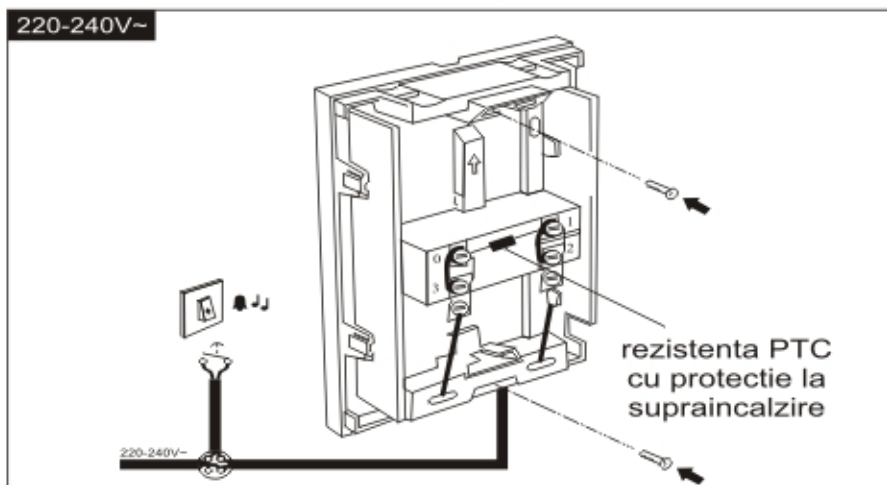

recyclable pack
80%
recycled card

DECIBELL^{CE}

ST-3239

SONERIE GONG

Cand butonul soneriei este apasat un timp mai indelungat, pentru a preveni eventuala defectare a soneriei, rezistenta PTC o decupleaza automat, pentru cateva secunde, in momentul in care aceasta se supraincalzeste. Dupa ce temperatura scade, soneria este din nou functionala.

ATENȚIE!

220-240V~

MONTAJ

Cu varful unei surubelnite desfaceti capacul soneriei

Insemnati cu un creion locul de pe perete unde vreti sa montati soneria, gauriti si introduceti diblurile (incluse in set).

Decuplati sigurantele de la panoul electric general.

Trageti firele de alimentare conform desenului, conectandu-le la pozitiile 3 si 2.

Strangeti suruburile din dibluri si montati capacul soneriei.

Cuplati sigurantele din panou.

Fabricat in RPC

Importator JULIEN STILE SRL
Sos.Chitilei 181, sector 1, Bucuresti
Tel/fax: 021-6687200
office@julienstile.ro
www.julienstile.ro