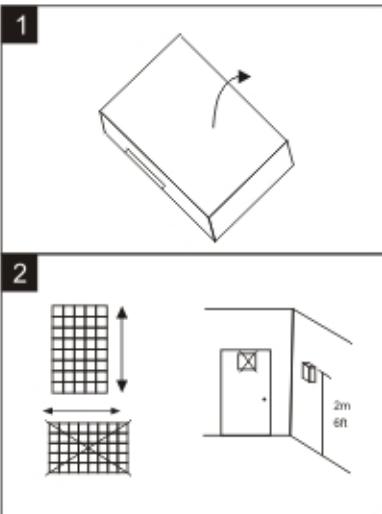

recyclable pack
80%
recycled card

DECIBELL^{CE}

ST-3239

SONERIE GONG

Cand butonul soneriei este apasat un timp mai indelungat, pentru a preveni eventuala defectare a soneriei, rezistenta PTC o decupleaza automat, pentru cateva secunde, in momentul in care aceasta se supraincalzeste. Dupa ce temperatura scade, soneria este din nou functionala.

ATENȚIE!

220-240V~

MONTAJ

Cu varful unei surubelnite desfaceti capacul soneriei

Insemnati cu un creion locul de pe perete unde vreti sa montati soneria, gauriti si introduceti diblurile (incluse in set).

Decuplati sigurantele de la panoul electric general.

Trageti firele de alimentare conform desenului, conectandu-le la pozitiile 3 si 2.

Strangeti suruburile din dibluri si montati capacul soneriei.

Cuplati sigurantele din panou.

Fabricat in RPC

Importator JULIEN STILE SRL
Sos.Chitilei 181, sector 1, Bucuresti
Tel/fax: 021-6687200
office@julienstile.ro
www.julienstile.ro